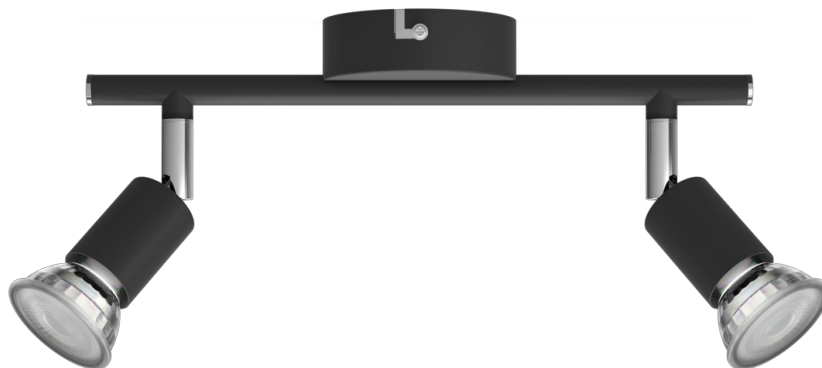

PHILIPS

Spoturi de plafon/
perete Limbali, 2

Spoturi pentru tavan/
perete

Fără bec

Negru

ClickFix

8719514465237

Accentul pe stil

Include i acest spot luminos practic de la Philips în locuin a dvs. Alege i becul cu LED cu soclu GU10 de la Philips care se potrivește stilului spoturilor dvs. și care asigură o lumină durabilă și de înaltă calitate.

Caracteristici speciale

- Spot reglabil

Design superior pentru un efect de lumină optim

- Material durabil, de înaltă calitate

Repere

Spot reglabil

Direc ionala i lumina în zona dorită prin simpla rotire sau înclinare a spotului.

Material de înaltă calitate

Acest spot este realizat din materiale durabile, de calitate superioară cu finisaj rafinat. Acest lucru î i oferă un produs solid și durabil, care î i va înfrumuse a și lumina casa timp de mul i ani.