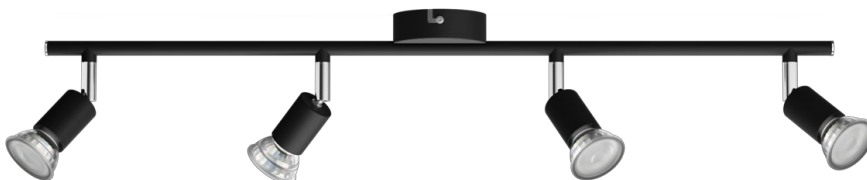

PHILIPS

Spoturi de plafon/
perete Limbali, 4

Spoturi pentru tavan/
perete

Fără bec

Negru

ClickFix

8719514465275

Accentul pe stil

Include i acest spot luminos practic de la Philips în locuin a dvs. Alege i becul cu LED cu soclu GU10 de la Philips care se potrivește stilului spoturilor dvs. și care asigură o lumină durabilă și de înaltă calitate.

Caracteristici speciale

- Spot reglabil

Design superior pentru un efect de lumină optim

- Material durabil, de înaltă calitate

Repere

Spot reglabil

Direc ionala i lumina în zona dorită prin simpla rotire sau înclinare a spotului.

Specificații

Caracteristicile unui bec

- Domeniu de utilizare: Interior

Design și finisaj

- Culoare: Negru
- Material: Metal

Protec ia mediului

- Scoaterea din uz a produsului: La sfârșitul duratei de via ă (economice), arunca i produsul conform regulilor locale și nu împreună cu deșeurile menajere obișnuite. Eliminarea corespunzătoare a produsului va ajuta la prevenirea consecin elor poten iale negative pentru mediu și sănătatea umană.