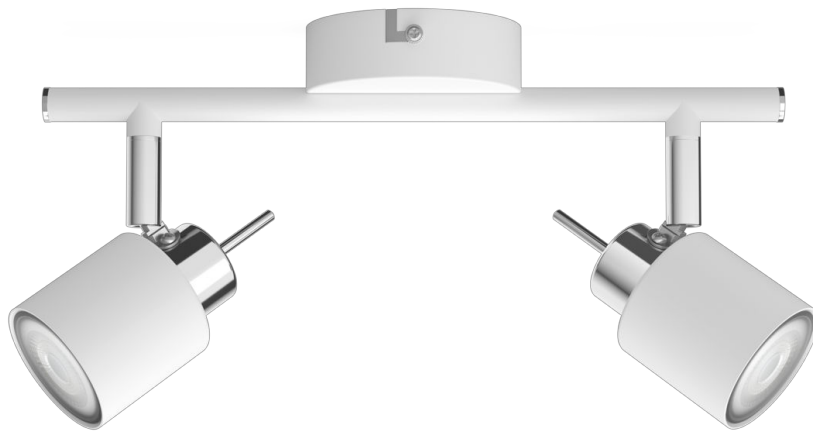

PHILIPS

Spoturi de plafon/
perete Meranti, 2

Spoturi pentru tavan/
perete

Fără bec

Alb

ClickFix

8719514465312

Accentul pe stil

Include i acest spot luminos practic de la Philips în locuin a dvs. Alege i becul cu LED cu soclu GU10 de la Philips care se potrivește stilului spoturilor dvs. și care asigură o lumină durabilă și de înaltă calitate.

Caracteristici speciale

- Spot reglabil

Design superior pentru un efect de lumină optim

- Material durabil, de înaltă calitate

Repere

Spot reglabil

Direc ionala i lumina în zona dorită prin simpla rotire sau înclinare a spotului.

Material de înaltă calitate

Acest spot este realizat din materiale durabile, de calitate superioară cu finisaj rafinat. Acest lucru î i oferă un produs solid și durabil, care î i va înfrumuse a și lumina casa timp de mul i ani.