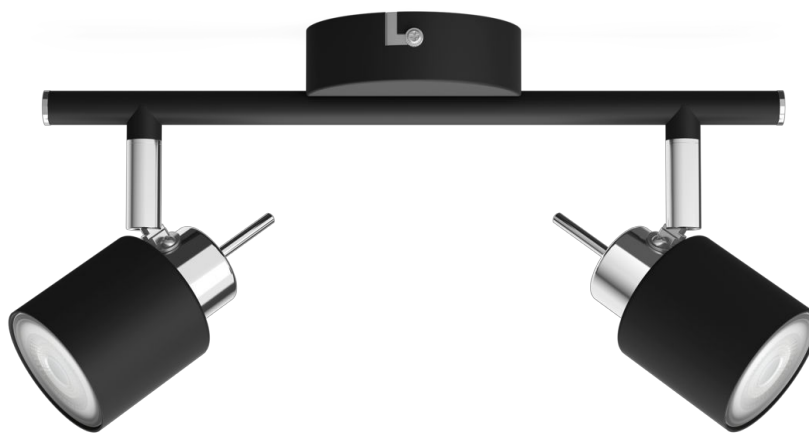

PHILIPS

Spoturi de plafon/
perete Meranti, 2

Spoturi pentru tavan/
perete

Fără bec

Negru

ClickFix

8719514465398

Accentul pe stil

Include i acest spot luminos practic de la Philips în locuin a dvs. Alege i becul cu LED cu soclu GU10 de la Philips care se potrivește stilului spoturilor dvs. și care asigură o lumină durabilă și de înaltă calitate.

Caracteristici speciale

- Spot reglabil

Design superior pentru un efect de lumină optim

- Material durabil, de înaltă calitate

Repere

Spot reglabil

Direc ionala i lumina în zona dorită prin simpla rotire sau înclinare a spotului.

Material de înaltă calitate

Acest spot este realizat din materiale durabile, de calitate superioară cu finisaj rafinat. Acest lucru î i oferă un produs solid și durabil, care î i va înfrumuse a și lumina casa timp de mul i ani.