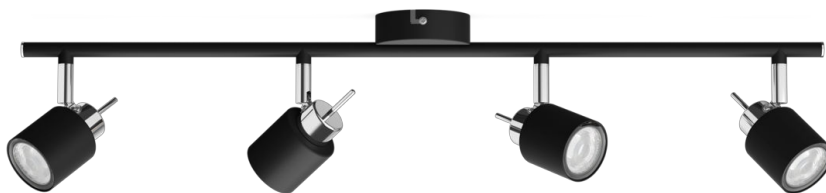

PHILIPS

Spoturi de plafon/
perete Meranti, 4

Spoturi pentru tavan/
perete

Fără bec

Negru

ClickFix

8719514465435

Accentul pe stil

Include i acest spot luminos practic de la Philips în locuin a dvs. Alege i becul cu LED cu soclu GU10 de la Philips care se potrivește stilului spoturilor dvs. și care asigură o lumină durabilă și de înaltă calitate.

Caracteristici speciale

- Spot reglabil

Design superior pentru un efect de lumină optim

- Material durabil, de înaltă calitate

Repere

Spot reglabil

Direc ionala i lumina în zona dorită prin simpla rotire sau înclinare a spotului.

Specificații

Caracteristicile unui bec

- Domeniu de utilizare: Interior

Design și finisaj

- Culoare: Negru
- Material: Metal

Protec ia mediului

- Scoaterea din uz a produsului: La sfârșitul duratei de via ă (economice), arunca i produsul conform regulilor locale și nu împreună cu deșeurile menajere obișnuite. Eliminarea corespunzătoare a produsului va ajuta la prevenirea consecin elor poten iale negative pentru mediu și sănătatea umană.