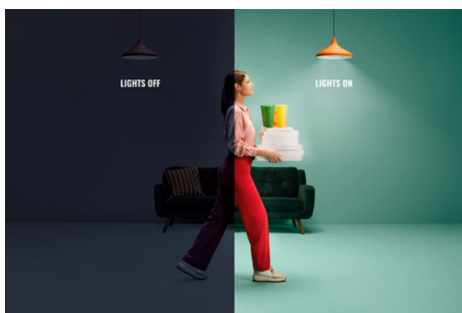

Activați dispozitivele cu mișcare fără a utiliza un senzor

Tehnologia SpaceSense de la WiZ transformă dispozitivele dvs. în senzori de mișcare. Activați caracteristica SpaceSense în aplicația WiZ și lăsați luminile și dispozitivele să se pornească și să se oprească automat, cu detectarea mișcării. Pentru ca funcția SpaceSense să funcționeze, este nevoie de minimum două dispozitive WiZ într-o cameră.