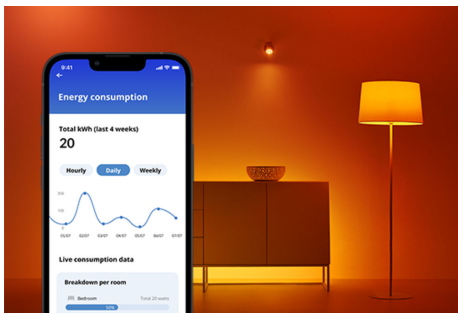

Monitorizați-vă consumul de energie

Obțineți o imagine de ansamblu asupra consumului de energie al lămpilor dvs. cu aplicația WiZ. Accesați cu ușurință un raport săptămânal sau zilnic pentru a vă ajuta să rămâneți la curent cu consumul de energie acasă.