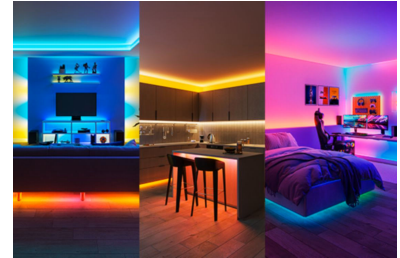

Adaugă o lumină ambientală colorată în sufragerie și în camera de jocuri sau luminează blaturile din bucătărie cu o lumină albă strălucitoare.

Moduri de lumină presetate pentru confort

Ajustează lumina în funcție de stare sau de activitate cu modurile de lumină albă precum Lumină naturală, Confortabil și Focalizare. Experimentează gradientele vibrante cu moduri complet color precum Petrecere și Apus.