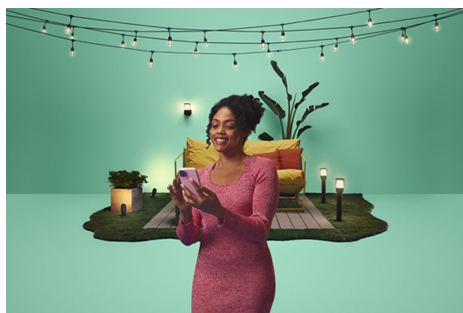

Configurare instantanee pentru toate luminile

Accesați instantaneu toate funcțiile inteligente, prin simpla conectare a noilor dvs. lămpi la rețeaua Wi-Fi existentă. Puteți controla luminile atunci când nu sunteți acasă și puteți seta programe pentru a le aprinde și stinge automat. Toate acestea fără a fi nevoie să instalați hardware suplimentar. Păstrați controlerul în raza de acoperire Wi-Fi, iar toate luminile conectate vor putea fi controlate în totalitate chiar și în afara razei de acoperire Wi-Fi.