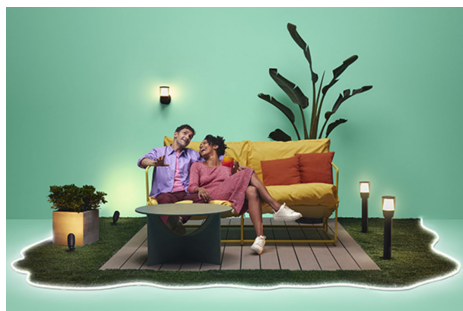

Creați scenariul de lumină perfect pentru exterior

Amestecați diferite moduri de culoare și lumină albă pentru a crea o ambianță perfectă pentru momentele perfecte din grădină. Salvați-vă scena și selectați-o oricând cu ajutorul aplicației, al vocii sau al accesoriului de control.