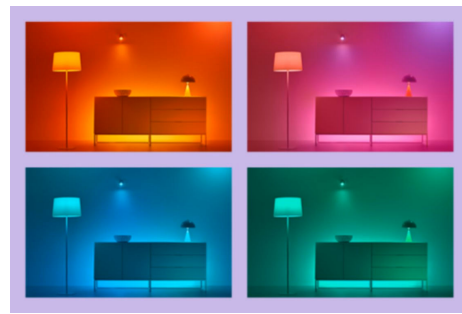

Bandă LED 30 m

Benzile noastre luminoase RGB de 30 m sunt concepute pentru a se potrivi în spațiile mari și a le înfrumuseța prin intermediul celor peste 16 milioane de culori solide, al modurilor statice și dinamice și al caracteristicilor inteligente. Trebuie doar să le tăiați așa cum doriți, să le așezați pe orice suprafață folosind adezivul furnizat care nu deteriorează și să utilizați aplicația WiZ intuitivă pentru a le controla prin intermediul rețelei Wi-Fi existente. Modurile de iluminare statice și dinamice, reducerea inteligentă a intensității luminoase și programarea luminii vă oferă controlul asupra întregului sistem, chiar și atunci când nu sunteți acasă. Funcționează cu Google Home, Amazon Alexa și Apple HomeKit pentru cel mai ușor grad de utilizare de până acum.

Milioane de culori și moduri de lumină în schimbare pentru a vă înfrumuseța ziua

Alegeți orice culoare de lumină care vă place sau pur și simplu aplicați un mod dinamic de lumină pe care l-am conceput pentru dvs. Șemineul sau Oceanul, de exemplu, vă vor ajuta să creați o atmosferă uimitoare și să vă ridicați starea de spirit.

Bandă luminoasă flexibilă care este ușor de instalat

Pur și simplu lipiți banda pe orice suprafață - vitrine, scafe, sub dulapuri și chiar de-a lungul marginilor curbate. Adăugați accente minunate de culoare mobilierului dvs.