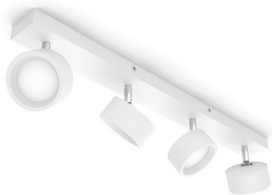

# PHILIPS

Spoturi pentru tavan/  
perete Bracia 22 W

Spoturi pentru tavan/  
perete

2700 K

Alb

ClickFix

8720169174801

## Spoturi LED elegante pentru a vă lumina puternic orice cameră din locuință

Familia de spoturi LED Bracia este concepută să vă ilumineze casa cu lumină albă caldă. Designul atemporal și calitatea Philips oferă o soluție perfectă care va dura mulți ani. Capul reglabil și unghiul larg al fasciculului asigură o acoperire generoasă a luminii pentru orice cameră, indiferent dacă este camera de zi sau holul. Spoturile Bracia sunt perfecte și pentru a ilumina suprafețele de lucru din bucătărie sau orice zonă în care aveți nevoie de lumină strălucitoare din abundență.

### Spot reglabil

Direcționați lumina în zona dorită prin simpla rotație sau înclinare a capului de spot.

## Caracteristicile unui bec

- Domeniu de utilizare: Interior