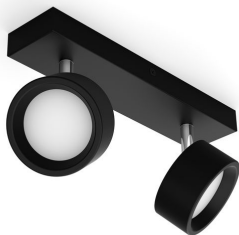

PHILIPS

Spoturi pentru tavan/
perete Bracia 11 W

Spoturi pentru tavan/
perete

2700 K

Negru

ClickFix

8720169174849

Spoturi LED elegante pentru a vă lumina puternic orice cameră din locuință

Familia de spoturi LED Bracia este concepută să vă ilumineze casa cu lumină albă caldă. Designul atemporal și calitatea Philips oferă o soluție perfectă care va dura mulți ani. Capul reglabil și unghiul larg al fasciculului asigură o acoperire generoasă a luminii pentru orice cameră, indiferent dacă este camera de zi sau holul. Spoturile Bracia sunt perfecte și pentru a ilumina suprafețe de lucru din bucătărie sau orice zonă în care aveți nevoie de lumină strălucitoare din abundență.

Acest spot este realizat din materiale durabile, de calitate superioară cu finisaj rafinat. Acest lucru îi oferă un produs solid și durabil, care îi va înfrumuseța și lumina casa timp de mulți ani.

Lumină strălucitoare cu distribuție uniformă

Specificații

Caracteristicile unui bec

- Domeniu de utilizare: Interior

Design și finisaj

- Culoare: Negru
- Material: Metal

Rezistență

- Număr de cicluri de comutare: 15.000
- Durată de viață nominală: 25.000