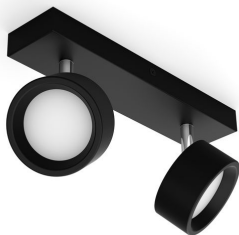

PHILIPS

Spoturi pentru tavan/
perete Bracia 11 W

Spoturi pentru tavan/
perete

2700 K

Negru

ClickFix

8720169174849

Spoturi LED elegante pentru a vă lumina puternic orice cameră din locuință

Familia de spoturi LED Bracia este concepută să vă ilumineze casa cu lumină albă caldă. Designul atemporal și calitatea Philips oferă o soluție perfectă care va dura mulți ani. Capul reglabil și unghiul larg al fasciculului asigură o acoperire generoasă a luminii pentru orice cameră, indiferent dacă este camera de zi sau holul. Spoturile Bracia sunt perfecte și pentru a ilumina suprafețele de lucru din bucătărie sau orice zonă în care aveți nevoie de lumină strălucitoare din abundență.

Specificații

Caracteristicile unui bec

- Domeniu de utilizare: Interior

Design și finisaj

- Culoare: Negru
- Material: Metal

Rezistență

- Număr de cicluri de comutare: 15.000
- Durată de viață nominală: 25.000