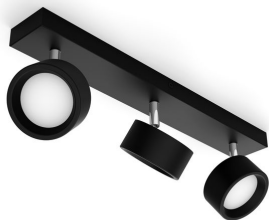

PHILIPS

Spoturi pentru tavan/
perete Bracia 16,5 W

Spoturi pentru tavan/
perete

2700 K

Negru

ClickFix

8720169174863