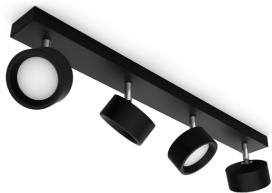

PHILIPS

Spoturi pentru tavan/
perete Bracia 22 W

Spoturi pentru tavan/
perete

2700 K

Negru

ClickFix

8720169174887

Spoturi LED elegante pentru a vă lumina puternic orice cameră din locuință

Familia de spoturi LED Bracia este concepută să vă ilumineze casa cu lumină albă caldă. Designul atemporal și calitatea Philips oferă o soluție perfectă care va dura mulți ani. Capul reglabil și unghiul larg al fasciculului asigură o acoperire generoasă a luminii pentru orice cameră, indiferent dacă este camera de zi sau holul. Spoturile Bracia sunt perfecte și pentru a ilumina suprafețele de lucru din bucătărie sau orice zonă în care aveți nevoie de lumină strălucitoare din abundență.

Spot reglabil

Direc ionala i lumina în zona dorită prin simpla rotire sau înclinare a capului de spot.

Economie de până la 80% din energie

Luminile LED economisesc până la 80% din energie în compara ție cu iluminatul conven ional cu același flux luminos. Economii încep chiar din momentul în care cumpăra i o lampă cu LED Philips. Pentru fiecare sursă de lumină înlocuită cu lumină LED ve i vedea imediat beneficiile pe factură.