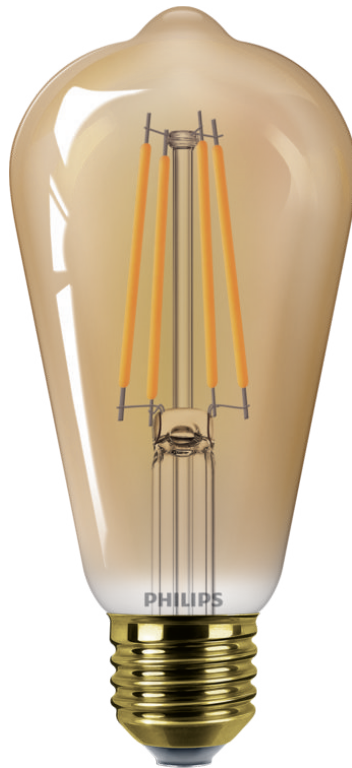

PHILIPS

Bec cu filament
chihlimbariu 40 W ST64
E27

LED

1800 K

470 lm

15000 h

8720169191235

Proiectate pentru a fi văzute

Noua colecție Deco vă transformă casa cu un amestec perfect de lumină albă (caldă) și o experiență de iluminare slabă, minimalistă.

Alege înlocuirea simplă a becurilor vechi

- Formă și dimensiuni similare cu cele ale becurilor standard cu incandescență

Alege o soluție de durată

- Tuburi cu durată mare de viață – De până la 15 ani
- Reducere de până la 90 % a consumului de energie

Concepută pentru a fi văzută; arată bine atât pornită, cât și oprită

- LED stil vintage

Repere

Formă și dimensiuni similare cu cele ale becului standard cu incandescență

Datorită formei sale frumos proiectate și dimensiunilor familiare, acest bec cu LED standard oferă iluminat contemporan și economii de energie. Înlocuitorul durabil perfect pentru becurile tradiționale standard, cu incandescență. Brad, revizuieste din nou acest text pentru toate acestea. Nu sună bine.