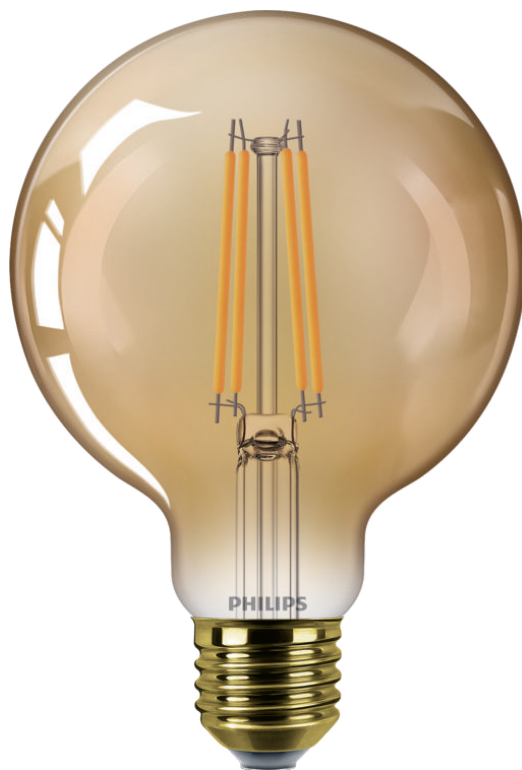

PHILIPS

Bec cu filament
chihlimbariu 25 W G95 E27

LED

1800 K

250 lm

15000 h

8720169191372

Proiectate pentru a fi văzute

Noua colecție Deco vă transformă casa cu un amestec perfect de lumină albă (caldă) și o experiență de iluminare slabă, minimalistă.

Alege înlocuirea simplă a becurilor vechi

- Formă și dimensiuni similare cu cele ale becurilor standard cu incandescență

Alege o soluție de durată

- Tuburi cu durată mare de viață – De până la 15 ani
- Reducere de până la 90 % a consumului de energie

Concepută pentru a fi văzută; arată bine atât pornită, cât și oprită

- LED stil vintage

Repere

Formă și dimensiuni similare cu cele ale becului standard cu incandescență

Datorită formei sale frumos proiectate și dimensiunilor familiare, acest bec cu LED standard oferă iluminat contemporan și economii de energie. Înlocuitorul durabil perfect pentru becurile tradiționale standard, cu incandescență. Brad, revizuieste din nou acest text pentru toate acestea. Nu sună bine.