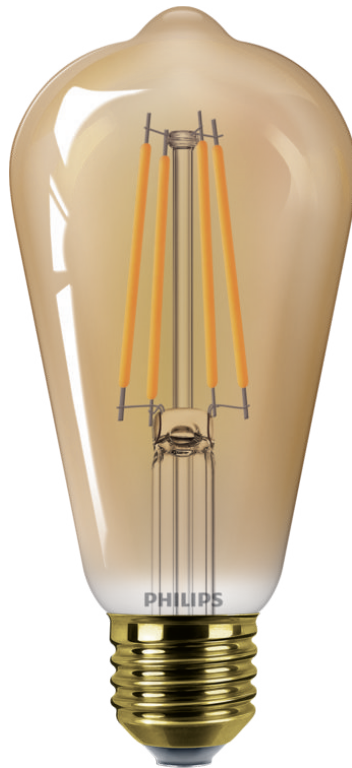

# PHILIPS

Bec cu filament  
chihlimbariu 25 W ST64  
E27

LED

1800 K

250 lm

15000 h

8720169191396

### Alege înlocuirea simplă a becurilor vechi

- Formă și dimensiuni similare cu cele ale becurilor standard cu incandescență

# Repere

**Formă și dimensiuni similare cu cele ale becului standard cu incandescență**

Datorită formei sale frumos proiectate și dimensiunilor familiare, acest bec cu LED standard oferă iluminat contemporan și economii de energie. Înlocuitorul durabil perfect pentru becurile tradiționale standard, cu incandescență. Brad, revizuieste din nou acest text pentru toate acestea. Nu sună bine.