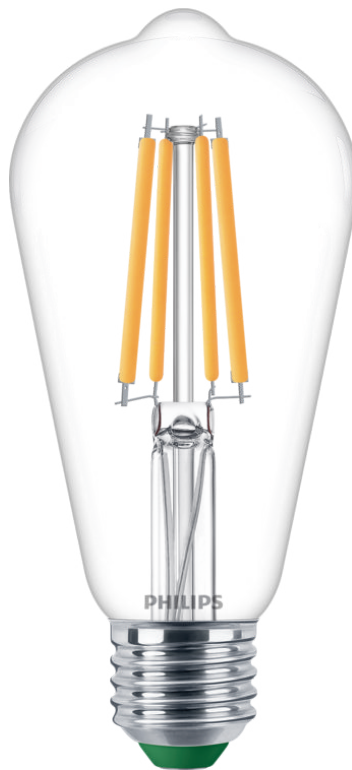

PHILIPS

Bec cu filament
transparent 60 W ST64
E27

Ultra Efficient

2700 K

840 lm

50000 h

8720169202689

Luminile UltraEfficient sunt becurile LED cele mai eficiente energetic din gama noastră

Lămpile cu LED Philips UltraEfficient asigură o lumină minunată și oferă o durată de viață excepțional de lungă, de 50.000 de ore. În același timp, furnizează economii imediate și semnificative în ceea ce privește consumul de energie electrică. Reduce și frecvența înlocuirii lămpilor și bucurați-vă de o lumină odihnitoare pentru ochi cu designul nostru de încredere EyeComfort.

Specificații

Caracteristicile unui bec

- Domeniu de utilizare: Interior
- Formă lampă: Bec nedirecțional
- Soclu: E27
- Finisaj bec: Transparent
- Intensitate luminoasă reglabilă: Nu
- Material bec: Sticlă