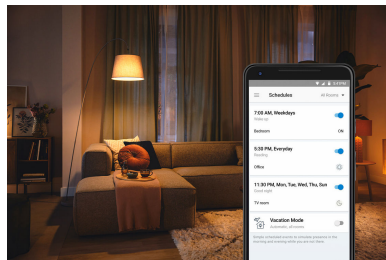

Automatizați-vă dispozitivul folosind calendare

Programați pornirea/oprirea dispozitivului în funcție de rutina dvs. zilnică și pentru a economisi energie.