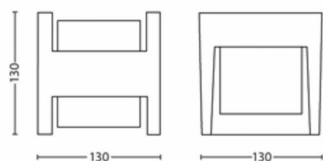

Soluții de iluminat durabile

- Durată de viață mare, de până la 50.000 ore
- Ultraeficient
- Economie de până la 80% din energie

Lumină cu LED-uri avansate

- Garanție de 5 ani pentru sistemul LED

Proiectate pentru utilizare în exterior

- IP44 – rezistență la intemperii

Caracteristici speciale

- Efect de lumină bidirecțională

Lumină de înaltă calitate

- Lumină albă caldă 2700K