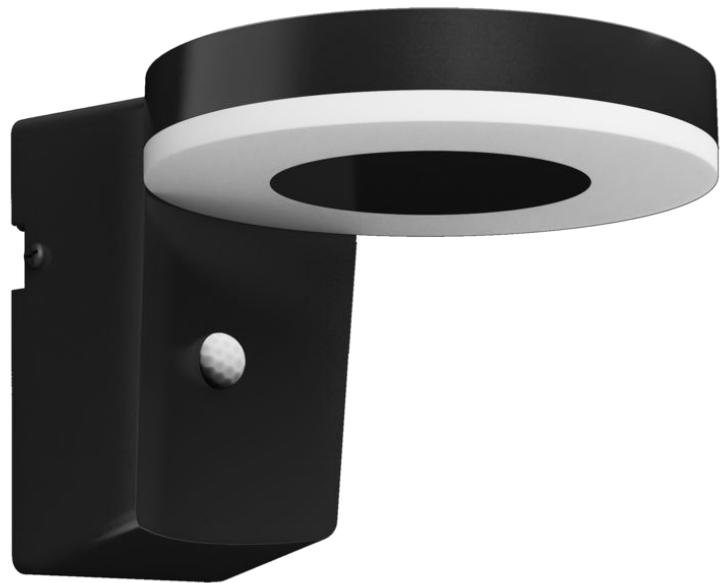

PHILIPS

Lampă de perete
zonală 1 W

Corpuri de iluminat pentru
exterior

3000 K

Negru

Senzor; solară; rezistentă la apă

8720169265769

Bucura i-vă de o grădină frumoasă prin intermediul luminii, într- un mod sustenabil

Philips a dezvoltat o lampă solară cu LED ultra-eficientă care folosește o nouă tehnologie pentru a reduce emisiile de carbon, risipa de materiale și consumul de energie. Cu o durată de viață uimitoare de 50.000 de ore, durează de peste 5 ori mai mult decât lămpile pentru exterior echivalente Philips LED. Exact ceea ce este necesar pentru o planetă mai durabilă.

8720169265769

Caracteristici speciale

- Lampă cu dublă luminozitate

Repere

Nu este necesară cablarea

Această lampă este alimentată în întregime de energie solară. Nu este nevoie de cabluri, ceea ce face ca aceste lămpi să fie ușor de poziționat și re-poziționat oriunde în grădina dvs. sau în altă zonă exterioară.

Sistem solar ultraeficient

Cu sistemul solar ultraeficient Philips, aceste corpuri de iluminat oferă lumină timp de până la 25 de ore cu o baterie complet încărcată. Bucurați-vă de lumină puternică toată noaptea sau chiar și în condiții meteo nefavorabile sau înnorate.