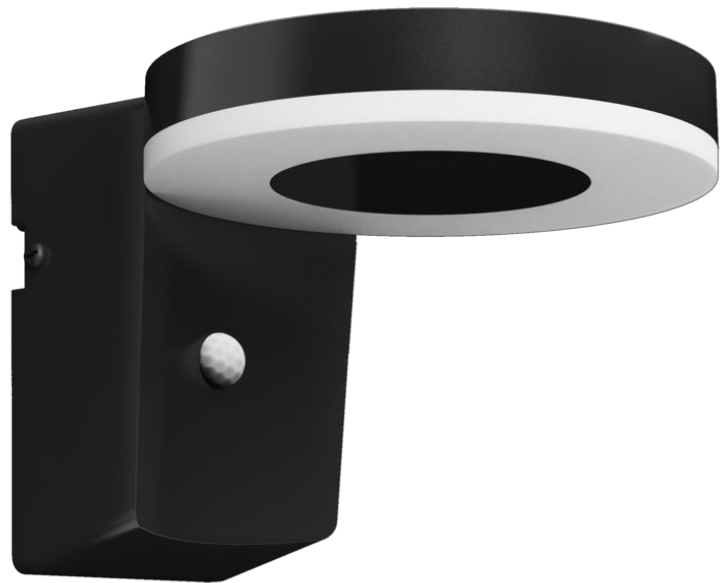

# PHILIPS

Lampă de perete  
zonală 1 W

Corpuri de iluminat pentru  
exterior

3000 K

Negru

Senzor; solară; rezistentă la apă

8720169265769

## Bucura i-vă de o grădină frumoasă prin intermediul luminii, într- un mod sustenabil

Philips a dezvoltat o lampă solară cu LED ultra-eficientă care folosește o nouă tehnologie pentru a reduce emisiile de carbon, risipa de materiale și consumul de energie. Cu o durată de viață uimitoare de 50.000 de ore, durează de peste 5 ori mai mult decât lămpile pentru exterior echivalente Philips LED. Exact ceea ce este necesar pentru o planetă mai durabilă.

## Nu este necesară cablarea

Această lampă este alimentată în întregime de energie solară. Nu este nevoie de cabluri, ceea ce face ca aceste lămpi să fie ușor de poziționat și re-poziționat oriunde în grădina dvs. sau în altă zonă exterioară.