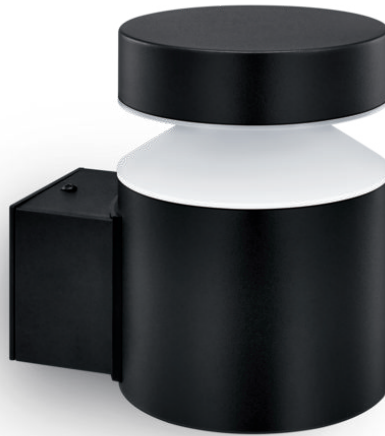

PHILIPS

Lampă de perete
Laven 6 W

Corpuri de iluminat pentru
exterior

2700 K

Negru

Rezistent la apă

8720169266599

Bucură-te de o grădină frumoasă cu lumina Philips

Această lampă de exterior este proiectată înând cont de cele mai recente tendin e și stiluri de via ă pentru a crea atmosfera pe care a i dori-o întotdeauna. Disponibilă cu lumină albă caldă sau rece.

Repere

Lampă LED de înaltă calitate

Becul cu LED instalat pe această lampă Philips este o soluție unică dezvoltată de Philips. Datorită aprinderii instantanee, fluxul luminos generat este optim și vă aduce culori vii în locuință.

Material de înaltă calitate

Această lampă Philips pentru exterior este realizată din materiale de calitate superioară cu finisaj rafinat. Ele asigură un produs solid și de durată, care este rezistent la coroziune și este indiferent de condițiile meteorologice.