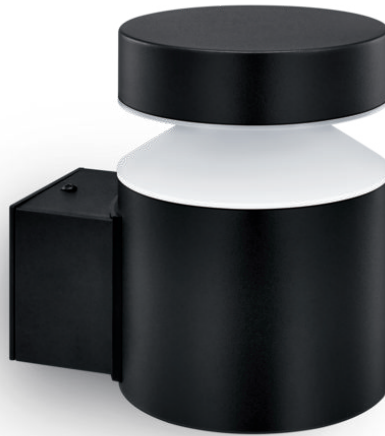

PHILIPS

Lampă de perete
Laven 6 W

Corpuri de iluminat pentru
exterior

4000 K

Negru

Rezistent la apă

8720169266612

Bucură-te de o grădină frumoasă cu lumina Philips

Această lampă de exterior este proiectată înând cont de cele mai recente tendin e și stiluri de via ă pentru a crea atmosfera pe care a i dori-o întotdeauna. Disponibilă cu lumină albă caldă sau rece.

Repere

Lampă LED de înaltă calitate

Becul cu LED instalat pe această lampă Philips este o soluție unică dezvoltată de Philips. Datorită aprinderii instantanee, fluxul luminos generat este optim și vă aduce culori vii în locuință.

Material de înaltă calitate

Această lampă Philips pentru exterior este realizată din materiale de calitate superioară cu finisaj rafinat. Ele asigură un produs solid și de durată, care este rezistent la coroziune și este indiferent de condițiile meteorologice.