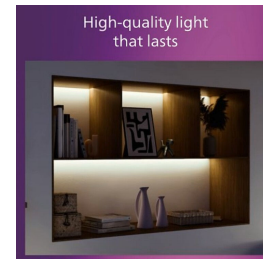

Acest corp de iluminat nu este echipat cu bec, ceea ce vă permite să alegeți între puterea luminoasă care se potrivește cel mai bine camerei și preferințelor personale. Un bec LED Philips vă va asigura o înaltă calitate și o putere luminoasă de durată.

Material de înaltă calitate

Material durabil și atractiv pentru o investiție atractivă și de lungă durată.

Specificații

Caracteristicile unui bec

- Domeniu de utilizare: Interior

Design și finisaj

- Culoare: Alb
- Material: Metal