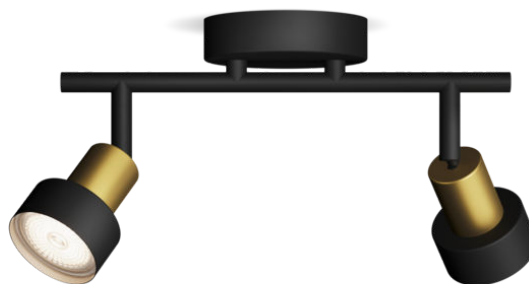

# PHILIPS

2 spoturi Conduit  
de plafon/perete

Spoturi pentru tavan/  
perete

Fără bec

Negru și alamă

ClickFix

8720169299894

## Lumină de înaltă calitate, concepută pentru orice efect de lumină

Include i acest spot luminos Philips practic în locuin a dvs. Alege i becul cu LED Philips GU10 care se potrivește stilului spotului dvs. și asigura i o lumină de înaltă calitate și de lungă durată.

### Ușor de utilizat

- Spot reglabil
- Becul nu este inclus

## Spot reglabil

Direc ionala i lumina în zona dorită prin simpla rotire sau înclinare a capului de spot.