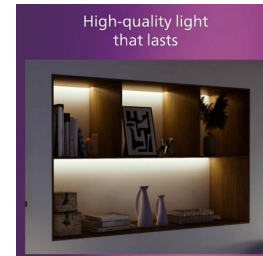

Montare adaptabilă pentru perete sau tavan

Material de înaltă calitate

Material durabil și atractiv pentru o investi ie atractivă și de lungă durată.

Specificații

Caracteristicile unui bec

- Domeniu de utilizare: Interior

Design și finisaj

- Culoare: Negru
- Material: Sticlă, Metal

Protec ia mediului

- Scoaterea din uz a produsului: La sfârșitul duratei de via ă (economice), arunca i produsul conform regulilor locale și nu împreună cu deșeurile menajere obișnuite. Eliminarea corespunzătoare a produsului va ajuta la prevenirea consecin elor poten iale negative pentru mediu și sănătatea umană.

Caracteristici/accesorii suplimentare incluse

- Montare click!FIX: Da
- Reglare intensitate luminoasă din telecomandă: Nu
- LED integrat: Nu
- Telecomandă inclusă: Nu

Caracteristicile fotometrice

- Timp de încălzire până la 60% lumină: <2

Diverse

- Concepută special pentru: Bucătărie, Dormitor, Living, Garaj, Camera de zi, Sală
- Stil: Contemporan
- Tip: Spoturi pentru tavan/perete
- EyeComfort: Nu
- Caracteristici suplimentare: ClickFix

Alte caracteristici

- Intensitate curent lampă: 200 mA