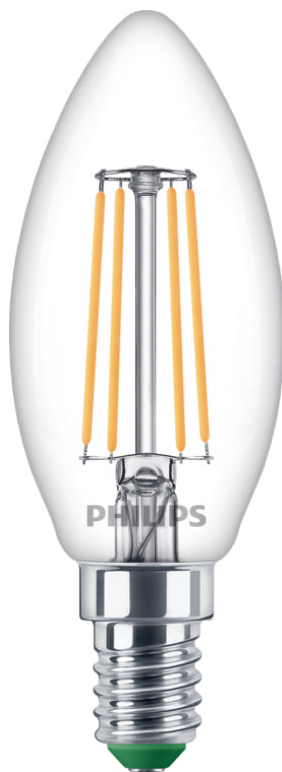

# PHILIPS

Bec lumânare  
transparent, cu filament  
40 W B35 E14

Ultra Efficient

2700 K

485 lm

50000 h

8720169310636

## Caracteristicile unui bec

- Domeniu de utilizare: Interior
- Formă lampă: Lumânare nedirecțională
- Soclu: E14
- Finisaj bec: Transparent
- Intensitate luminoasă reglabilă: Nu
- Material bec: Sticlă