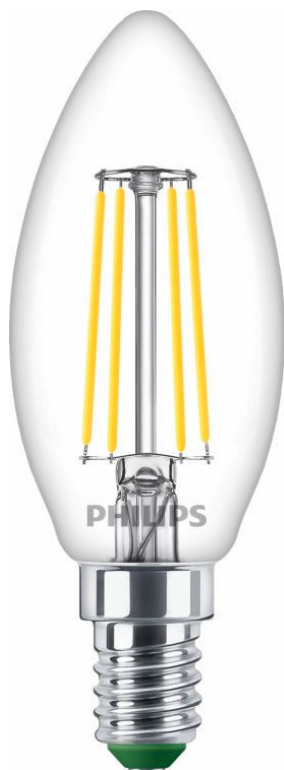

PHILIPS

Bec lumânare
transparent, cu filament
40 W B35 E14

Ultra Efficient

4000 K

485 lm

50000 h

8720169310674

Luminile UltraEfficient sunt becurile LED cele mai eficiente energetic din gama noastră

Specificații

Caracteristicile unui bec

- Domeniu de utilizare: Interior
- Formă lampă: Lumânare nedirecțională
- Soclu: E14
- Finisaj bec: Transparent
- Intensitate luminoasă reglabilă: Nu
- Material bec: Sticlă