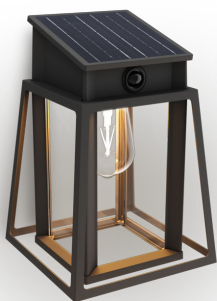

PHILIPS

Lămpi de perete
Lysin UE,

Lămpi solare ultraeficiente

2700 K

Negru

De la amurg până în zori; solară;
rezistentă la apă

8720169361867

Longevitate veritabilă, cu lampă și baterii de schimb

Philips Lysin este o lampă solară fiabilă, mai rezistentă, care reduce consumul de energie și susține durabilitatea, având o longevitate veritabilă datorită lămpii și bateriilor de schimb. Deoarece sunt protejate de stratul PowerShield, luminile tale de exterior pot avea acum o frumusețe de lungă durată.