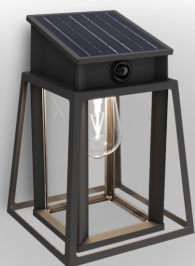

PHILIPS

Lămpi de perete
Lysin UE,

Lămpi solare ultraeficiente

4000 K

Negru

De la amurg până în zori; solară;
rezistentă la apă

8720169361881

Longevitate veritabilă, cu lampă și baterii de schimb

Philips Lysin este o lampă solară fiabilă, mai rezistentă, care reduce consumul de energie și susține durabilitatea, având o longevitate veritabilă datorită lămpii și bateriilor de schimb. Deoarece sunt protejate de stratul PowerShield, luminile tale de exterior pot avea acum o frumusețe de lungă durată.