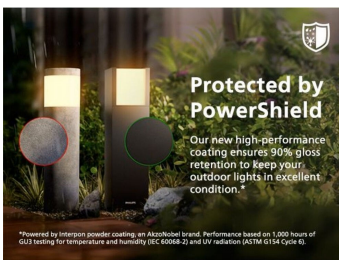

Design durabil

Protejat de PowerShield Pentru a-ți păstra luminile de exterior într-o stare excelentă, folosim o pulbere de acoperire de înaltă performanță produsă de Interpon, o marcă AkzoNobel. Mai rezistentă decât vopselele tradiționale, aceasta protejează împotriva decolorării, zgârieturilor, loviturilor și ruginii, pentru frumusețe și performanță de lungă durată.