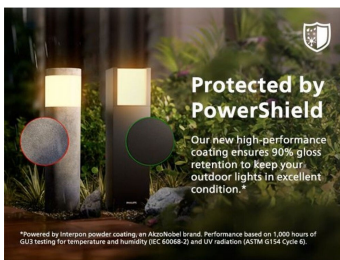

Design durabil

Protejat de PowerShield Pentru a-ți păstra luminile de exterior într-o stare excelentă, folosim o pulbere de acoperire de înaltă performanță produsă de Interpon, o marcă AkzoNobel. Mai rezistentă decât vopselele tradiționale, aceasta protejează împotriva decolorării, zgârieturilor, loviturilor și ruginii, pentru frumusețe și performanță de lungă durată.