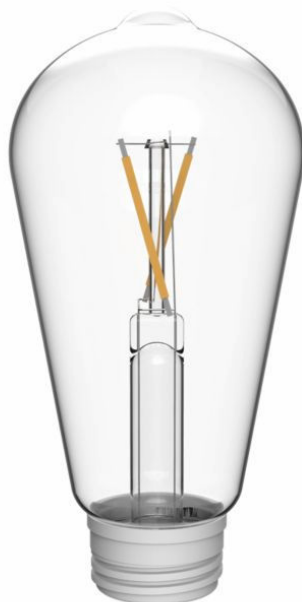

PHILIPS

Bec cu filament
ST64 27 K

Lămpi solare ultraeficiente

2700 K

Sticlă

Solar

8720169361980

Longevitate veritabilă, cu lampă și baterii de schimb

Bec solar Philips conceput special pentru corpurile de iluminat UltraEfficient pentru exterior.

Soluții de iluminat durabile

- Durată de viață mare, de până la 15.000 ore

Lumină de înaltă calitate

- Lumină albă caldă 2700K

Repere

Durată de viață mare, de până la 15.000 ore

Lumina LED fiabilă de înaltă calitate durează până la 15.000 de ore. Puteți

sta liniștiți știind că nu va trebui să vă faceți griji cu privire la întreținere ani de zile, în timp ce vă bucurați de lumina perfectă a grădinii în fiecare seară.

Lumină albă caldă 2700K

Știați că diferitele nuanțe de lumină albă sunt identificate prin diferite temperaturi de culoare, măsurate în Kelvin (K)? Temperaturile de culoare mai scăzute produc o lumină albă caldă, confortabilă, în timp ce temperaturile de culoare mai ridicate produc o lumină albă rece, mai energizantă. Acest corp de iluminat produce o lumină caldă și relaxantă la 2700 K.