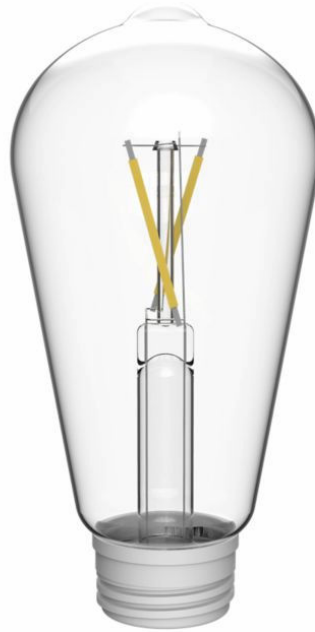

PHILIPS

Bec cu filament
ST64 40 K

Lămpi solare ultraeficiente

4000 K

Sticlă

Solar

8720169362000

Longevitate veritabilă, cu lampă și baterii de schimb

Bec solar Philips conceput special pentru corpurile de iluminat UltraEfficient pentru exterior.

Soluții de iluminat durabile

- Durată de viață mare, de până la 15.000 ore

Lumină de înaltă calitate

- Lumină albă rece 4000 K

Lumină albă rece 4000 K

Știați că diferitele nuanțe de lumină albă sunt identificate prin diferite temperaturi de culoare, măsurate în Kelvin (K)? Temperaturile de culoare mai scăzute produc o lumină albă caldă, confortabilă, în timp ce temperaturile de culoare mai ridicate produc o lumină albă rece, mai energizantă. Acest corp de iluminat produce o lumină albă rece la 4000 K.

Consum de energie

- Putere: 2,5

Dimensiunile și greutatea produsului

- Greutate netă: 0,04 kg
- Înălțime totală: 130 mm
- Lungime totală: 60 mm
- Lățime totală: 60 mm

Service

- Garanție: 2 ani

Specificații tehnice