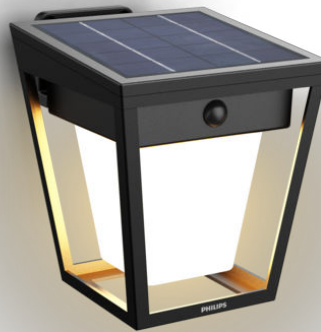

PHILIPS

Lămpi de perete
Nissa 1,8 W

Lămpi solare ultraeficiente

3000 K

Negru

Senzor; solară; rezistentă la apă

8720169362086

Lampă de grădină alimentată cu energie solară, durabilă, potrivită pentru toate anotimpurile

Philips a dezvoltat un corp de iluminat pentru exterior solar, cu LED, ultra eficient care folosește o nouă tehnologie pentru a diminua emisiile de carbon, a reduce risipa de materiale și a minimiza consumul de energie. Cu o durată de viață uimitoare de 50.000 de ore, durează de peste 5 ori mai mult decât lămpile pentru exterior echivalente Philips LED. Exact ceea ce este necesar pentru o planetă mai durabilă.

- IP44 – rezistență la intemperii

Caracteristici speciale

- Lampă cu dublă luminozitate

Lumină de înaltă calitate

- Lumină albă strălucitoare 3000 K

Repere

Nu este necesară cablarea

Această lampă este alimentată în întregime de energie solară. Nu este nevoie de cabluri, ceea ce face ca aceste lămpi să fie ușor de poziționat și re-poziționat oriunde în grădina dvs. sau în altă zonă exterioară.

Material de înaltă calitate

Această lampă Philips pentru exterior este realizată din materiale de calitate superioară cu finisaj rafinat. Ele asigură un produs solid și de durată, care este rezistent la coroziune și este indiferent de condițiile meteorologice.