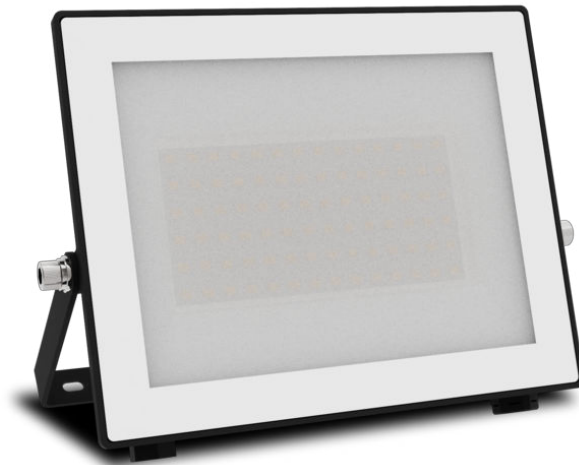

PHILIPS

Lămpi de perete
Lois 50 W

Corpuri de iluminat pentru
exterior

5000 K

Negru

Rezistent la apă

8720169365162

Lumină puternică, calitate de lungă durată

Reflectoarele pentru exterior Lois de la Philips oferă lumină puternică într-un design durabil, pentru a asigura o luminozitate de lungă durată pentru grădina ta.

Ușor de utilizat

- O gamă completă de aplicații disponibile

Aluminiu de înaltă calitate și sticlă adevărată

Această lampă Philips este destinată special spațiilor exterioare. Este rezistentă la uzură și concepută să dureze, astfel încât să vă vădă lumina grădina noaptea de noapte. Este fabricată din aluminiu de înaltă calitate turnat prin presiune și sticlă adevărată.

Flux luminos ridicat

Lumina în-vă casa cu lumină de înaltă calitate

Specificații

Design și finisaj

- Culoare: Negru
- Material: Metal

Rezistență

- Durată de viață nominală: 15.000

Protecția mediului