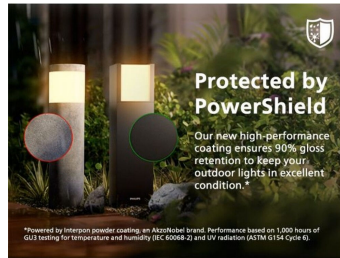

Design durabil

Protejat de PowerShield Pentru a-și păstra luminile de exterior într-o stare excelentă, folosim o pulbere de acoperire de înaltă performanță produsă de Interpon, o marcă AkzoNobel. Mai rezistentă decât vopselele tradiționale, aceasta protejează împotriva decolorării, zgârieturilor, loviturilor și ruginii, pentru frumusețe și performanță de lungă durată.

Grad de rezistență la vreme IP65

Un grad de protecție IP cu două cifre care se referă la protecția împotriva materialelor solide, cum ar fi praful, sau lichide, cum ar fi ploaia. IP65 înseamnă că aceste instalații de iluminat sunt protejate împotriva particulelor de apă venite din orice direcție și sunt potrivite pentru a fi utilizate în exterior.

Flux luminos ridicat

Lumina în-vă casa cu lumină de înaltă calitate