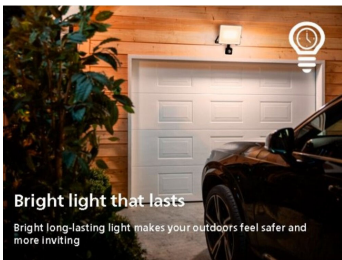

Ultraeficient

Consumă cu cel puțin în 50% mai puțin energie în comparație cu lămpile LED standard echivalente de la Philips.

Aluminiu de înaltă calitate și sticlă adevărată