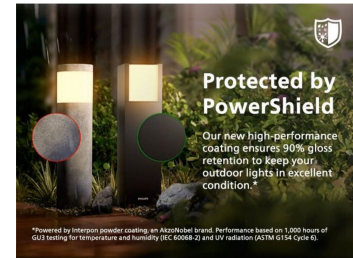

Protejat de PowerShield Pentru a-și păstra luminile de exterior într-o stare excelentă, folosim o pulbere de acoperire de înaltă performanță produsă de Interpon, o marcă AkzoNobel. Mai rezistentă decât vopselele tradiționale, aceasta protejează împotriva decolorării, zgârieturilor, loviturilor și ruginii, pentru frumusețe și performanță de lungă durată.

Flux luminos ridicat

Lumina în casa cu lumină de înaltă calitate

Specificații

Design și finisaj

- Culoare: Antracit
- Material: Aluminiu

Rezistență

- Durată de viață nominală: 50.000 ore

Protecția mediului

- Disposal of the product: La sfârșitul duratei de viață (economice), aruncați produsul conform regulilor locale și nu împreună cu deșeurile menajere obișnuite. Eliminarea corespunzătoare a produsului va ajuta la prevenirea consecințelor potențial negative pentru mediu și sănătatea umană.