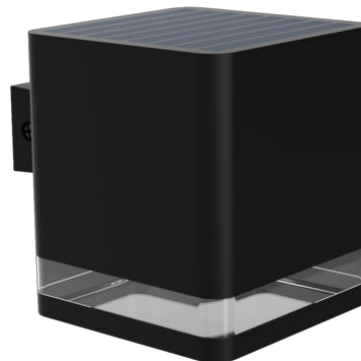

PHILIPS

Lămpi de perete
Virona 1,8 W

Solar de exterior

2700 K

Negru

De la înserat până în
zori; Solar; Rezistent la apă

8720169386815

Lampă de grădină alimentată cu energie solară potrivită pentru toate anotimpurile

Lampa Philips Virona este o lampă solară fiabilă, mai rezistentă, care reduce consumul de energie și susține durabilitatea.

Instalare simplă

- Nu este necesară cablarea

Soluții de iluminat durabile

- Energie solară
- Durată de viață mare, de până la 15.000 ore

- Lumină albă caldă 2700K

Repere

Nu este necesară cablarea

Această lampă este alimentată în întregime de energie solară. Nu este nevoie de cabluri, ceea ce face ca aceste lămpi să fie ușor de poziționat și re-poziționat oriunde în grădina dvs. sau în altă zonă exterioară.