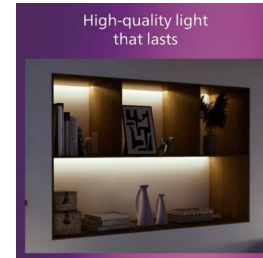

Repere

Spot reglabil

Direcționați lumina în zona dorită prin simpla rotire sau înclinare a capului de spot.

Luminează-ți casa așa cum îți place

Compatibil cu o gamă largă de becuri și spoturi standard sau smart, ca să ai mai mult control asupra modului în care îți luminezi spațiul. Poți alege tipul de corp de iluminat care îți se potrivește cel mai bine, de exemplu un bec reglabil pe care îl poți controla de la distanță sau unul care îți permite să ajustezi nuanța de la alb rece la alb cald, exact cum îți place.

Opțiuni infinite de personalizare

Bucură-te de versatilitatea iluminatului pe șină extensibilă. Alege lungimea șinei, sursa de alimentare și lămpile care se potrivesc cel mai bine nevoilor tale, având la dispoziție o gamă variată de corpuri de iluminat din care să alegi.

Design subțire și elegant

Cu un design subțire de doar 17 mm, aceste șine pentru iluminat se integrează perfect în decorul tău și se armonizează cu restul mobilierului și stilul casei tale, fiind alegerea ideală pentru aproape orice tip de decor.

Material metalic de înaltă calitate

Material metalic, durabil și atractiv, pentru un finisaj rezistent.

Specificații

Caracteristicile unui bec

- Domeniu de utilizare: Interior

Design și finisaj

- Culoare: Alb
- Material: Metal