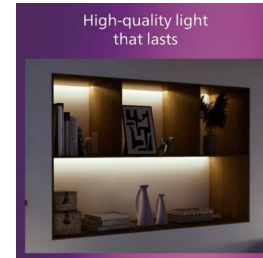

Material metalic de înaltă calitate

Material metalic, durabil și atractiv, pentru un finisaj rezistent.

Specificații

Caracteristicile unui bec

- Domeniu de utilizare: Interior

Design și finisaj

- Culoare: Negru
- Material: Metal

Protecția mediului

- Scoaterea din uz a produsului: La sfârșitul duratei de viață (economice), aruncați produsul conform regulilor locale și nu împreună cu deșeurile menajere obișnuite. Eliminarea corespunzătoare a produsului va ajuta la prevenirea consecințelor potențiale negative pentru mediu și sănătatea umană.

Caracteristici/accesorii suplimentare incluse

- Baterii incluse: Nu
- Reglare intensitate luminoasă din telecomandă: Nu
- LED integrat: Nu
- Telecomandă inclusă: Nu

Caracteristicile fotometrice

- Timp de încălzire până la 60% lumină: <2

Diverse

- Concepută special pentru: Bucătărie, Dormitor, Living, Garaj, Camera de zi, Birou, Sală
- Stil: Contemporan
- Tip: Lumini pe șină