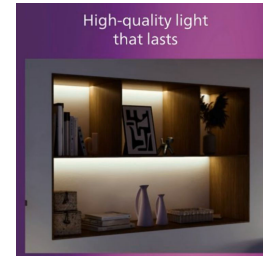

Repere

Spot reglabil

Direcționați lumina în zona dorită prin simpla rotire sau înclinare a capului de spot.

Luminează-ți casa așa cum îți place

Compatibil cu o gamă largă de becuri și spoturi standard sau smart, ca să ai mai mult control asupra modului în care îți luminezi spațiul. Poți alege tipul de corp de iluminat care îți se potrivește cel mai bine, de exemplu un bec reglabil pe care îl poți controla de la distanță sau unul care îți permite să ajustezi nuanța de la alb rece la alb cald, exact cum îți place.

Opțiuni infinite de personalizare

Bucură-te de versatilitatea iluminatului pe șină extensibilă. Alege lungimea șinei, sursa de alimentare și lămpile care se potrivesc cel mai bine nevoilor tale, având la dispoziție o gamă variată de corpuri de iluminat din care să alegi.

Design subțire și elegant

Cu un design subțire de doar 17 mm, aceste șine pentru iluminat se integrează perfect în decorul tău și se armonizează cu restul mobilierului și stilul casei tale, fiind alegerea ideală pentru aproape orice tip de decor.

Material metalic de înaltă calitate

Material metalic, durabil și atractiv, pentru un finisaj rezistent.

Specificații

Caracteristicile unui bec

- Domeniu de utilizare: Interior

Design și finisaj

- Culoare: Alb
- Material: Metal