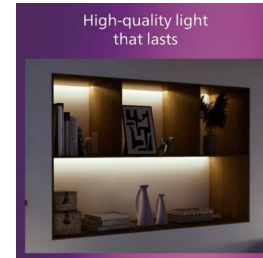

Repere

Spot reglabil

Direcționați lumina în zona dorită prin simpla rotire sau înclinare a capului de spot.

Luminează-ți casa așa cum îți place

Compatibil cu o gamă largă de becuri și spoturi standard sau smart, ca să ai mai mult control asupra modului în care îți luminezi spațiul. Poți alege tipul de corp de iluminat care îți se potrivește cel mai bine, de exemplu un bec reglabil pe care îl poți controla de la distanță sau unul care îți permite să ajustezi nuanța de la alb rece la alb cald, exact cum îți place.

Opțiuni infinite de personalizare

Bucură-te de versatilitatea iluminatului pe șină extensibilă. Alege lungimea șinei, sursa de alimentare și lămpile care se potrivesc cel mai bine nevoilor tale, având la dispoziție o gamă variată de corpuri de iluminat din care să alegi.

Design subțire și elegant

Cu un design subțire de doar 17 mm, aceste șine pentru iluminat se integrează perfect în decorul tău și se armonizează cu restul mobilierului și stilul casei tale, fiind alegerea ideală pentru aproape orice tip de decor.

Material metalic de înaltă calitate

Material metalic, durabil și atractiv, pentru un finisaj rezistent.

Specificații

Caracteristicile unui bec

- Domeniu de utilizare: Interior

Design și finisaj

- Culoare: Negru
- Material: Metal