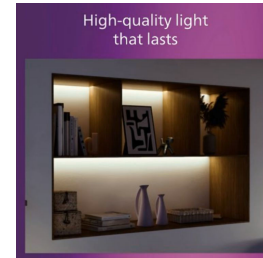

Luminează-ți casa așa cum îți place

Compatibil cu o gamă largă de becuri și spoturi standard sau smart, ca să ai mai mult control asupra modului în care îți luminezi spațiul. Poți alege tipul de corp de iluminat care îți se potrivește cel mai bine, de exemplu un bec reglabil pe care îl poți controla de la distanță sau unul care îți permite să ajustezi nuanța de la alb rece la alb cald, exact cum îți place.

Opțiuni infinite de personalizare

Bucură-te de versatilitatea iluminatului pe șină extensibilă. Alege lungimea șinei, sursa de alimentare și lămpile care se potrivesc cel mai bine nevoilor tale, având la dispoziție o gamă variată de corpuri de iluminat din care să alegi.

Material metalic de înaltă calitate

Material metalic, durabil și atractiv, pentru un finisaj rezistent.

Specificații

Caracteristicile unui bec

- Domeniu de utilizare: Interior

Design și finisaj

- Culoare: Alb
- Material: Metal