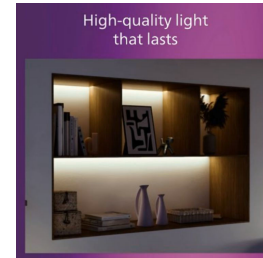

Luminează-ți casa așa cum îți place

Compatibil cu o gamă largă de becuri și spoturi standard sau smart, ca să ai mai mult control asupra modului în care îți luminezi spațiul. Poți alege tipul de corp de iluminat care îți se potrivește cel mai bine, de exemplu un bec reglabil pe care îl poți controla de la distanță sau unul care îți permite să ajustezi nuanța de la alb rece la alb cald, exact cum îți place.

Opțiuni infinite de personalizare

Bucură-te de versatilitatea iluminatului pe șină extensibilă. Alege lungimea șinei, sursa de alimentare și lămpile care se potrivesc cel mai bine nevoilor tale, având la dispoziție o gamă variată de corpuri de iluminat din care să alegi.

Material metalic de înaltă calitate

Material metalic, durabil și atractiv, pentru un finisaj rezistent.

Specificații

Caracteristicile unui bec

- Domeniu de utilizare: Interior

Design și finisaj

- Culoare: Negru
- Material: Metal