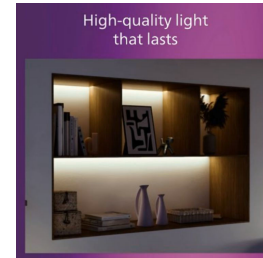

Material metalic de înaltă calitate

Material metalic, durabil și atractiv, pentru un finisaj rezistent.

Specificații

Caracteristicile unui bec

- Domeniu de utilizare: Interior

Design și finisaj

- Culoare: Negru
- Material: Metal

Protecția mediului

- Scoaterea din uz a produsului: La sfârșitul duratei de viață (economice), aruncați produsul conform regulilor locale și nu împreună cu deșeurile menajere obișnuite. Eliminarea corespunzătoare a produsului va ajuta la prevenirea consecințelor potențiale negative pentru mediu și sănătatea umană.