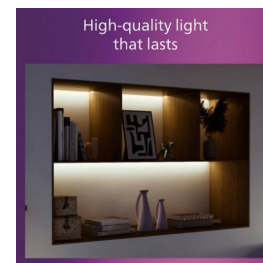

Luminează-ți casa așa cum îți place

Compatibil cu o gamă largă de becuri și spoturi standard sau smart, ca să ai mai mult control asupra modului în care îți luminezi spațiul. Poți alege tipul de corp de iluminat care îți se potrivește cel mai bine, de exemplu un bec reglabil pe care îl poți controla de la distanță sau unul care îți permite să ajustezi nuanța de la alb rece la alb cald, exact cum îți place.

Material metalic de înaltă calitate

Material metalic, durabil și atractiv, pentru un finisaj rezistent.

Specificații

General

- Culoarea cablului: alb

Caracteristicile unui bec

- Domeniu de utilizare: Interior