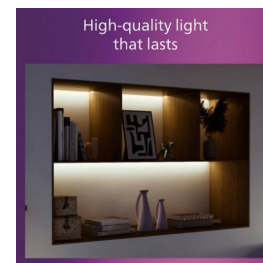

Material metalic de înaltă calitate

Material metalic, durabil și atractiv, pentru un finisaj rezistent.

Specificații

General

- Culoarea cablului: alb

Caracteristicile unui bec

- Domeniu de utilizare: Interior

Design și finisaj

- Culoare: Alb
- Material: Metal

Protecția mediului

- Scoaterea din uz a produsului: La sfârșitul duratei de viață (economice), aruncați produsul conform regulilor locale și nu împreună cu deșeurile menajere obișnuite. Eliminarea corespunzătoare a produsului va ajuta la prevenirea consecințelor potențiale negative pentru mediu și sănătatea umană.