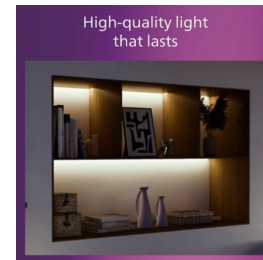

Luminează-ți casa așa cum îți place

Compatibil cu o gamă largă de becuri și spoturi standard sau smart, ca să ai mai mult control asupra modului în care îți luminezi spațiul. Poți alege tipul de corp de iluminat care îți se potrivește cel mai bine, de exemplu un bec reglabil pe care îl poți controla de la distanță sau unul care îți permite să ajustezi nuanța de la alb rece la alb cald, exact cum îți place.

Material metalic de înaltă calitate

Material metalic, durabil și atractiv, pentru un finisaj rezistent.

Specificații

General

- Culoarea cablului: negru

Caracteristicile unui bec

- Domeniu de utilizare: Interior