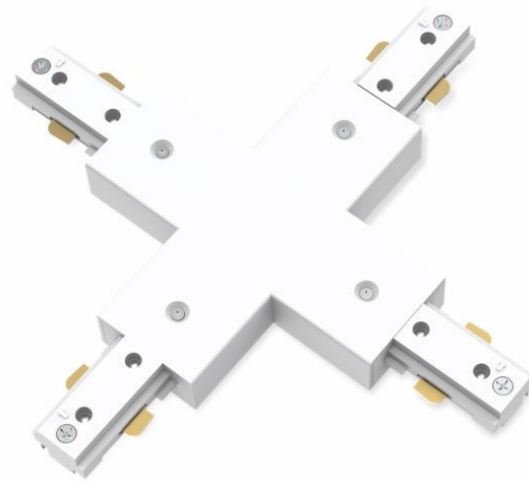

PHILIPS

Conector X pentru corpuri
de iluminat pe șină

Lumini pe șină

Accesoriu

Alb

8721103040398

Proiectate pentru instalare fără efort și conexiuni nelimitate.

Sistemul de lumini de înaltă tensiune pe șină Philips EasyLink vă permite să instalați luminile pe care le doriți, oriunde pe tavan. Pe o singură șină puteți adăuga și elimina o gamă de lămpi și corpuri de iluminat diferite fără efort, fără a fi nevoie de surse de alimentare suplimentare. Cu un design subțire pentru a se integra cu decorul dvs.

Bucură-te de versatilitatea iluminatului pe șină extensibilă. Alege lungimea șinei, sursa de alimentare și lămpile care se potrivesc cel mai bine nevoilor tale, având la dispoziție o gamă variată de corpuri de iluminat din care să alegi.

Design subțire și elegant

Cu un design subțire de doar 17 mm, aceste șine pentru iluminat se integrează perfect în decorul tău și se armonizează cu restul mobilierului și stilul casei tale, fiind alegerea ideală pentru aproape orice tip de decor.

Material de înaltă calitate

Material durabil și atractiv pentru o investiție atractivă și de lungă durată.

Specificații

Caracteristicile unui bec

- Domeniu de utilizare: Interior

Design și finisaj

- Culoare: Alb
- Material: Metal, Plastic