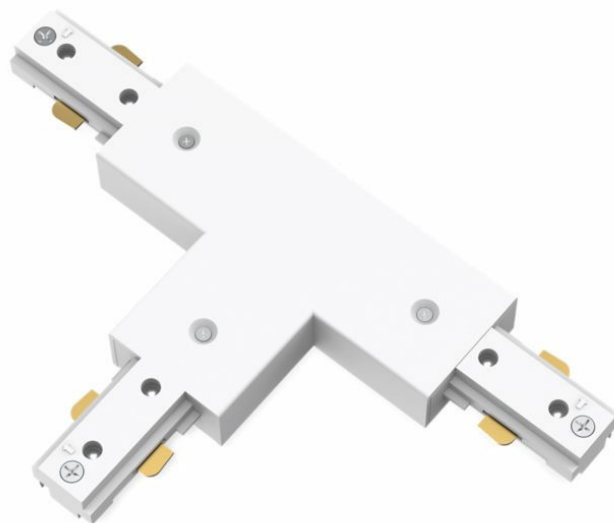

PHILIPS

Conector T pentru corpuri
de iluminat pe șină

Lumini pe șină

Accesoriu

Alb

8721103040473

Proiectate pentru instalare fără efort și conexiuni nelimitate.

Sistemul de lumini de înaltă tensiune pe șină Philips EasyLink vă permite să instalați luminile pe care le doriți, oriunde pe tavan. Pe o singură șină puteți adăuga și elimina o gamă de lămpi și corpuri de iluminat diferite fără efort, fără a fi nevoie de surse de alimentare suplimentare. Cu un design subțire pentru a se integra cu decorul dvs.

Bucură-te de versatilitatea iluminatului pe șină extensibilă. Alege lungimea șinei, sursa de alimentare și lămpile care se potrivesc cel mai bine nevoilor tale, având la dispoziție o gamă variată de corpuri de iluminat din care să alegi.

Design subțire și elegant

Cu un design subțire de doar 17 mm, aceste șine pentru iluminat se integrează perfect în decorul tău și se armonizează cu restul mobilierului și stilul casei tale, fiind alegerea ideală pentru aproape orice tip de decor.

Material de înaltă calitate

Material durabil și atractiv pentru o investiție atractivă și de lungă durată.

Specificații

Caracteristicile unui bec

- Domeniu de utilizare: Interior

Design și finisaj

- Culoare: Alb
- Material: Metal, Plastic